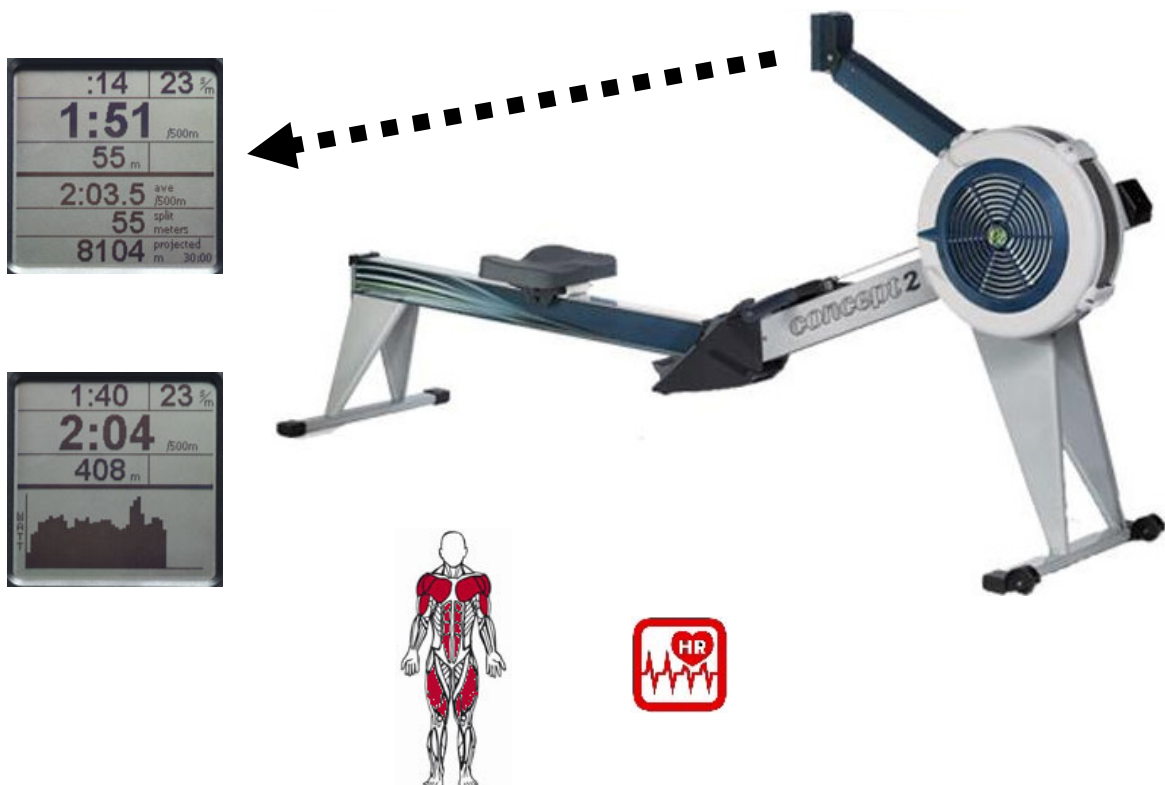

MATSPORT TRAINING Cardio

Rameur Professionnel CONCEPT 2 E

- Revêtement satiné anti rayure
- Châssis garanti 5 ans / 2 ans pièces d'usures
- Conduit de chaîne entièrement fermé
- Poids maximum utilisateur : 220 kg
- Hauteur d'assise : 51 cm du sol
- Moniteur Ecran PM4 intègre un système de course avancé sans fil
- Pieds anti-dérapants
- Lecture de la fréquence cardiaque sans fil - Ceinture Suunto (ANT) livrée avec le rameur
- Résistance : système de résistance à air - réglage manuel - graduation de 1 à 10
- Transfert PC / MAC (CD et DVD fourni)
- Système de course : sans fil et sans PC (jusqu'à 4 PM4)
- Alimentation (*moniteur PM4*) : bloc-piles auto-rechargeable (fourni)

POIDS TOTAL : 30 Kg

Option pour mettre en liaison plusieurs rameurs (câble Ethernet)

TARIF : 1 734,20 € TTC

MATSPORT TRAINING - 229, allée Champrond - ZA la Batie - 38 330 ST ISMIER

Tél. (33) 04.76.52.53.60 - Fax. (33) 04.76.52.53.61 - www.matsport.com - info@matsport.com